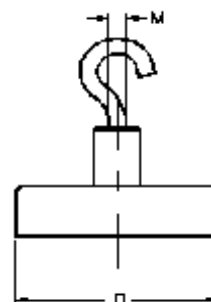

Magneten tbv. van kantoor en winkelrichting.

Ronde plafondmagneten, metaal, witgelakt, met openhaak.

| <u>Artikelnr.</u> | <u>Afmeting diam. In mm</u> | <u>Trekkraft kg.</u> |
|-------------------|-----------------------------|----------------------|
| SK-PL/20 | 20 | 2 |
| SK-PL/25 | 25 | 4 |
| SK-PL/32 | 32 | 6 |
| SK-PL/36 | 36 | 8 |
| SK-PL/40 | 40 | 10 |
| SK-PL/47 | 47 | 16 |
| SK-PL/50 | 50 | 18 |
| SK-PL/57 | 57 | 22 |
| SK-PL/63 | 63 | 25 |

| <u>Art. nr.</u> | <u>lengte x breedte in mm.</u> | <u>Trekkraft kg</u> |
|-----------------|--------------------------------|---------------------|
| SK-PL/29/33 | 29 x 33 | 6 |
| SK-PL/44/33 | 44 x 33 | 9 |

Magnetische schilderijhaken

| <u>Art. nr.</u> | <u>lengte x breedte in mm.</u> | <u>Max afschuifkracht in kg.</u> |
|-----------------|--------------------------------|----------------------------------|
| SK-SCH/100 | 100 x 50 | 1,5 |
| SK-SCH/200 | 200 x 100 | 5,2 |
| SK-SCH/250 | 250 x 150 | 6,5 |
| SK-SCH/300 | 300 x 200 | 8 |